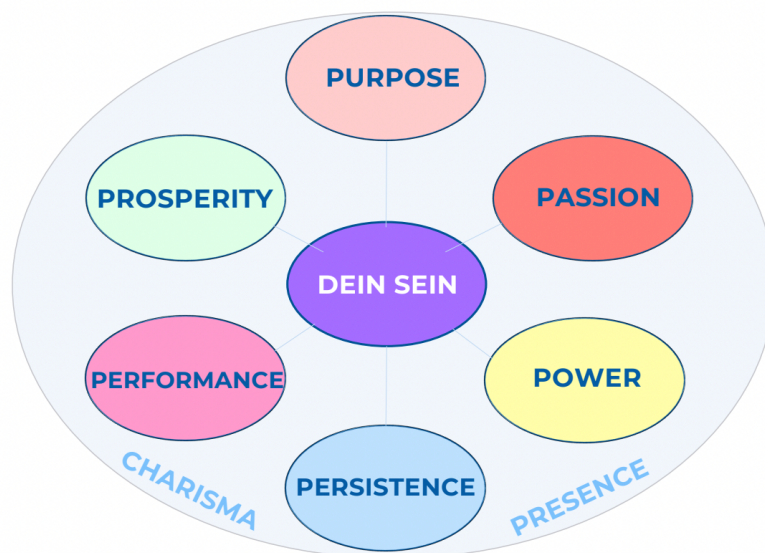

THE PATH OF PASSION AND LOVE

Für Führungskräfte, Unternehmer und andere High Performer mit einem tiefen Geist, die nach Antworten suchen

THERE IS MORE – NEUE WEGE GEHEN

"Dir geht nie die Energie aus,
wenn du so verbunden bist."

Die Welt ist im Wandel.

Große Unruhe herrscht im Innen und im Außen.

Immer mehr Menschen wagen sich an die großen Fragen unserer Existenz.

- Wie kann ich mehr Wirkung erzielen?
- Wie schaffe ich es, erfüllt und erfolgreich zu sein?
- wie finde ich eine gute Balance im beruflichen und privaten Leben?

Wer bin ich wirklich?

In meinem Video hast du gelernt, wie du dich über 6 geistige Elemente in deinem Leben mit deinem wahren, inneren Sein verbindest.

Wenn du diesen Weg beschreitest, wirst du merken:

Wie **Energie** deine Körperzellen flutet

Wie **Gelassenheit** zum letzten Leitstern deiner Gedanken aufsteigt und

Wie nie-gekante Freude an deinem Tun zu **wahrem, bleibendem beruflichem Erfolg** führt.

Erzähl mir von dir.

Ich möchte wissen, was dich in deinem Leben aktuell beschäftigt, welche Umstände dich hergebracht haben und welche Antworten du suchst.